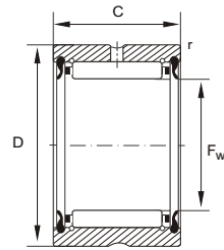

NA49...2RS Series

RNA 49...2RS

select	Inquiry Designation	Principal Dimensions							Cr	Cor	Fatigue Limiting Load Cu	Limiting Speed nG	Weight
		d	D	B	F	r	s						
NA4900-2RS	10 mm 22 mm	14 mm	13 mm	14 mm	0,3 mm	7700 N	6900 N	1360 N	13000 U/min	24,5 g			
NA4901-2RS	12 mm 24 mm	14 mm	13 mm	16 mm	0,3 mm	8600 N	8300 N	1630 N	12000 U/min	27,5 g			
NA4902-2RS	15 mm 28 mm	14 mm	13 mm	20 mm	0,3 mm	9700 N	10300 N	2040 N	10000 U/min	37 g			
NA4903-2RS	17 mm 30 mm	14 mm	13 mm	22 mm	0,3 mm	10000 N	11000 N	2180 N	9000 U/min	40 g			
NA4904-2RS	20 mm 37 mm	18 mm	17 mm	25 mm	0,3 mm	19500 N	19900 N	3750 N	7500 U/min	80 g			
NA4905-2RS	25 mm 42 mm	18 mm	17 mm	30 mm	0,3 mm	21800 N	24200 N	4550 N	6500 U/min	89,5 g			
NA4906-2RS	30 mm 47 mm	18 mm	17 mm	35 mm	0,3 mm	23900 N	28500 N	5400 N	5500 U/min	104 g			
NA4907-2RS	35 mm 55 mm	21 mm	20 mm	42 mm	0,6 mm	29500 N	39500 N	7200 N	4800 U/min	175 g			
NA4908-2RS	40 mm 62 mm	23 mm	22 mm	48 mm	0,6 mm	41000 N	53000 N	8800 N	4200 U/min	252g			
NA4909-2RS	45 mm 68 mm	23 mm	22 mm	52 mm	0,6 mm	43000 N	59000 N	9700 N	3900 U/min	290 g			
NA4910-2RS	50 mm 72 mm	23 mm	22 mm	58 mm	0,6 mm	45000 N	64000 N	10600 N	3500 U/min	295 g			