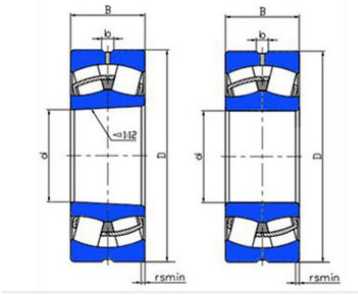

222 Series

select	Inquiry	Designation		Dimensions in mm					Weight(kg)	Basic Load Ratings(KN)		Speed(U/min)		Fatigue limit load (kN)
		cylindrical	conical	d	D	B	b	rs min		Dynamic(Cr)	Static(Cor)	Reference speed	Limiting speed	
22205/20	22205K	20	52	18	3.7	1	0.28	49	44	13000	17000	4.75		
22205	22205K	25	52	18	3.7	1	0.26	49	44	13000	17000	4.75		
22206	22206K	30	62	20	3.7	1	0.29	64	60	11000	14000	6.4		
22207	22207K	35	72	23	3.7	1.1	0.446	69.5	71	9000	12000	9.3		
22208	22208K	40	80	23	5.5	1.1	0.526	79	88.5	8000	11000	9.8		
22209	22209K	45	85	23	5.5	1.1	0.584	82.5	95	7500	10000	10.8		
22210	22210K	50	90	23	5.5	1.1	0.63	86	102	7000	9500	11.8		
22211	22211K	55	100	25	5.5	1.5	0.808	118	144	6300	8000	13.7		
22212	22212K	60	110	28	5.5	1.5	1.15	115	147	5600	7500	18.6		
22213	22213K	65	120	31	5.5	1.5	1.5	143	179	5300	7000	24		
22214	22214K	70	125	31	5.5	1.5	1.55	154	201	5300	6700	25.5		
22215	22215K	75	130	31	5.5	1.5	1.65	166	223	4800	6300	26.5		
22216	22216K	80	140	33	5.5	2	1.99	213	277	4300	6000	29		
22217	22217K	85	150	36	5.5	2	2.49	251	320	4000	5600	34.5		
22218	22218K	90	160	40	8.3	2	3.24	292	385	3600	4800	46.5		
22220	22220K	100	180	46	8.3	2.1	4.95	315	415	3400	4500	49		
22222	22222K	110	200	53	8.3	2.1	7.2	410	570	3000	4000	63		
22224	22224K	120	215	58	11.1	2.1	9.1	485	700	2800	3800	73.5		
22226	22226K	130	230	64	11.1	3	11.2	570	790	2600	3600	88		
22228	22228K	140	250	68	11.1	3	14	685	975	2400	3200	86.5		
22230	22230K	150	270	73	13.9	3	18.1	775	1160	2200	3000	102		
22232	22232K	160	290	80	13.9	3	22.7	870	1290	2000	2800	118		
22234	22234K	170	310	86	16.7	4	28	1000	1520	1900	2600	132		
22236	22236K	180	320	86	16.7	4	29.3	1040	1610	1800	2600	140		
22238	22238K	190	340	92	16.7	4	36.6	1160	1810	1700	2400	150		
22240	22240K	200	360	98	16.7	4	44	1310	2010	1600	2200	166		
22244	22244K	220	400	108	16.7	4	60.4	1580	2460	1500	2000	196		
22248	22248K	240	440	120	22.3	4	81.7	1940	3100	1300	1800	245		
22252	22252K	260	480	130	22.3	5	106	2230	3600	1200	1600	285		